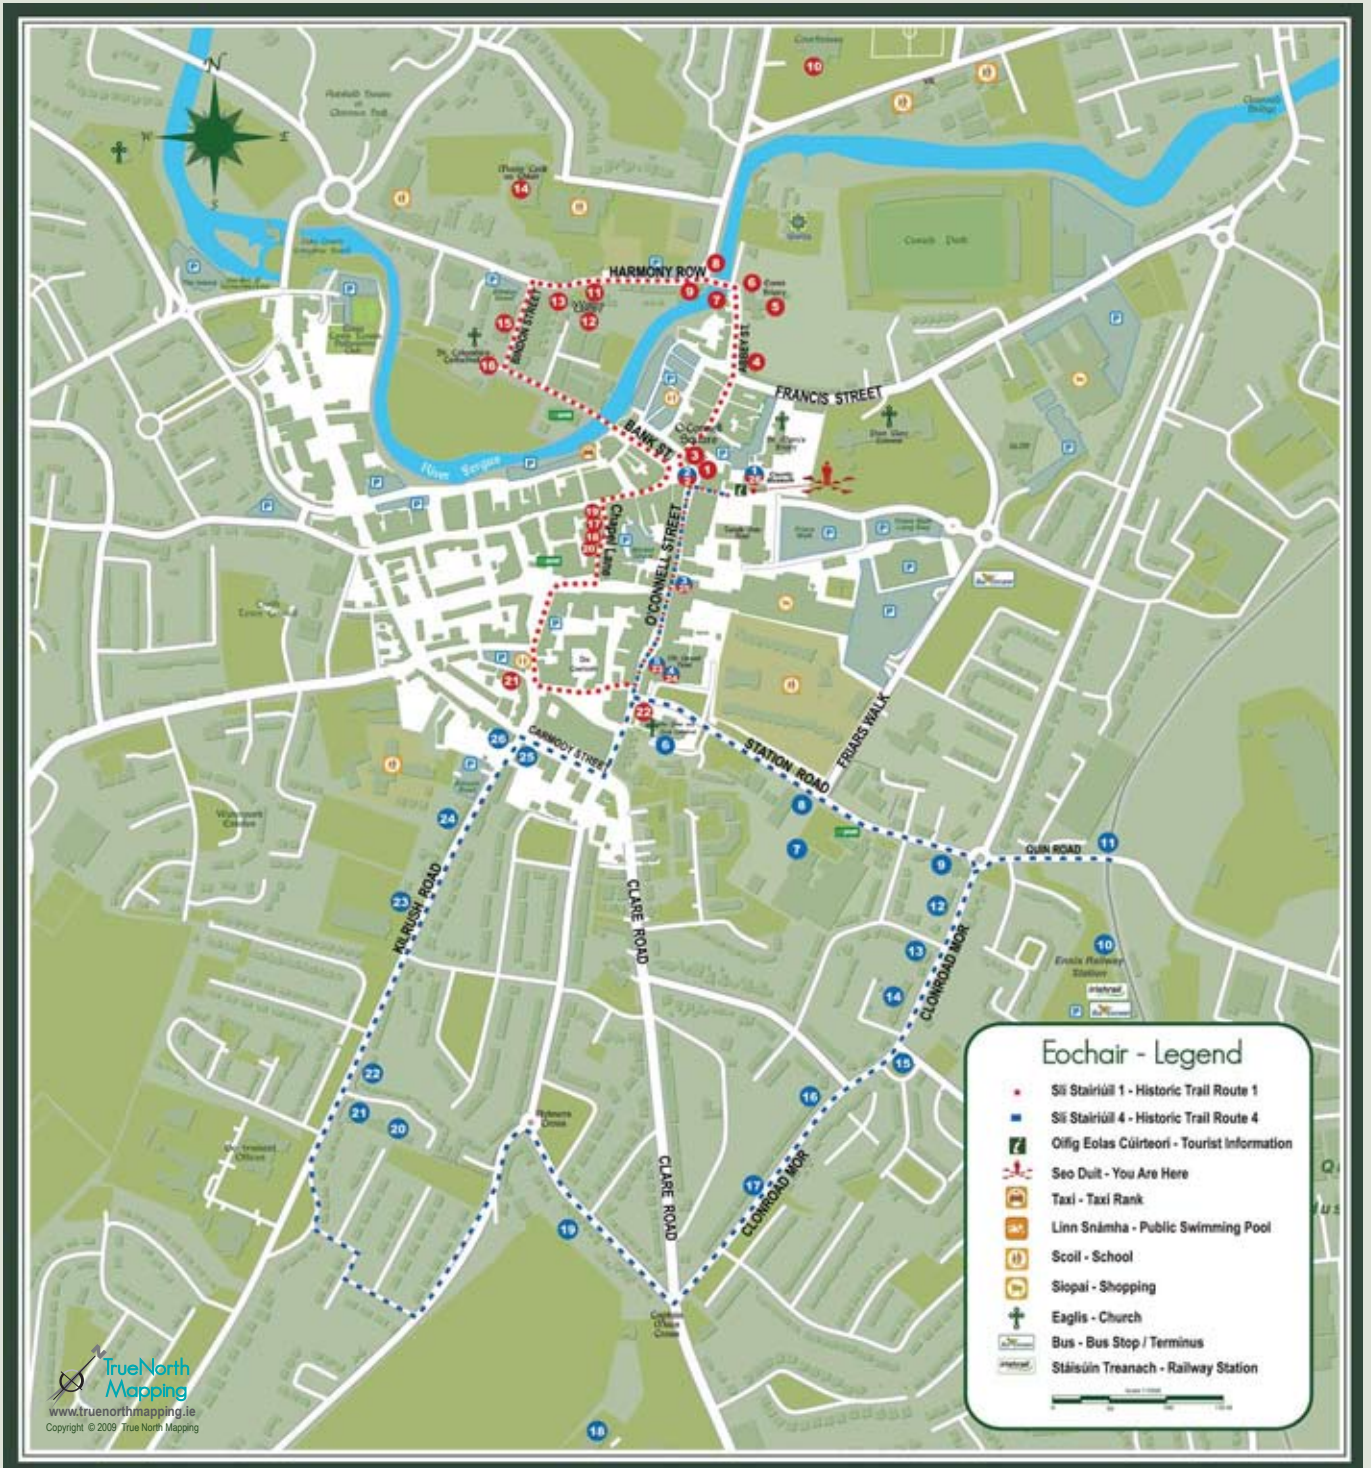

# BAILE STAIRIÚIL HISTORIC TOWN

### SLÍ 1 - ROUTE 1 ■■■■■■

1. Leacht Uí Chonaill - O'Connell Monument (1865-1867)
2. Cearnóg Uí Chonaill - O'Connell Square
3. Suíomh na Seanchúirte - Old Courthouse Site
4. Teach Cruise - Cruises (1658)
5. Mainistir na hInse - Ennis Friary (1282)
6. An Clabhstra - The Cloister (c.14C)
7. Cloch Chuimhneacháin - Memorial Stone (1966)
8. Droichead an Chlub - The Club Bridge (1835)
9. Club an Contae - The County Clare Club, Bull Hall (1740)
10. Teach na Cúirte - The Courthouse (1850)
11. An Eaglais Albanach - The Presbyterian Church (1856)
12. Leabharlann an Chontae - The County Library
13. An tIonad Staidéir Aitiúil - The Local Studies Centre (1988)
14. Scoil Ghramadaí na hInse - Ennis Grammar School (1775-1880)
15. Sráid Bindon - Bindon Street
16. Eaglais Cholumba Naofa - St.Columbas Church (1871)
17. Harriet Smithson (1800-1854)
18. Simléar Rí Shéamais - Jacobean Chimney Stack (1600)
19. James Barrett (1722-1808)

### SLÍ 4 - ROUTE 4 ■■■■■■

1. Iarsmalann 'Saibhreas an Chláir' - Riches of Clare Museum (1865)
2. Cearnóg Uí Chonaill - O'Connell Square
3. Clocha Creatha - Jostle Stones
4. An Sean Príosún Baile - Former Town Gaol (1600)
5. An Sean Halla Baile - Former Town Hall (1866)
6. Ardeaglais Peadar agus Pól - Cathedral of St.Peter & Paul (1842)
7. Suíomh an Phríosúin - Site of County Gaol (1815)
8. Báiseomra 'Paddy Cons' - Paddy Cons New Hall Ballroom (1950)
9. Ardán Bhóthar na Lice - Station Road Terrace (1928)
10. An Stáisiún Traenach - Railway Station (1859)
11. Droichead Traenach Bhóthar Chuinche - Quin Road Railway Bridge